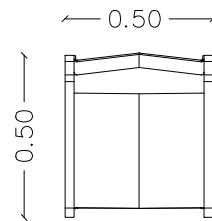

CADEIRA GAIVOTA

ESC 1:25

VISTA FRONTAL

VISTA POSTERIOR

VISTA LATERAL

ISOMÉTRICA

PLANTA