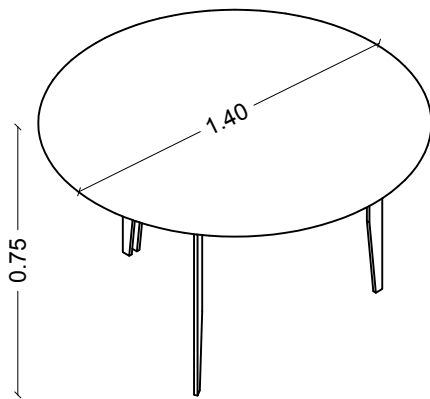

MESA ARANHA COM TAMPO DE 120cm

ESC 1:25

ELEVAÇÃO 01

ELEVAÇÃO 02

ISOMÉTRICA

PLANTA

MESA ARANHA COM TAMPO DE 130cm

ESC 1:25

ELEVAÇÃO 01

ELEVAÇÃO 02

ISOMÉTRICA

PLANTA

MESA ARANHA COM TAMPO DE 140cm

ESC 1:25

ELEVAÇÃO 01

ELEVAÇÃO 02

ISOMÉTRICA

PLANTA