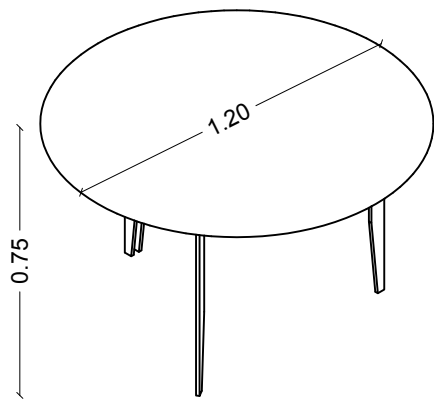

MESA ARANHA COM TAMPO DE 120cm

ESC 1:25

ELEVAÇÃO 01

ELEVAÇÃO 02

ISOMÉTRICA

PLANTA

MESA ARANHA COM TAMPO DE 130cm

ESC 1:25

ELEVAÇÃO 01

ELEVAÇÃO 02

ISOMÉTRICA

PLANTA

MESA ARANHA COM TAMPO DE 140cm

ESC 1:25

ELEVAÇÃO 01

ELEVAÇÃO 02

ISOMÉTRICA

PLANTA