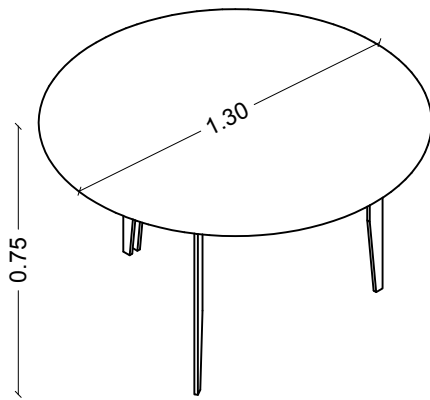

MESA ARANHA COM TAMPO DE 120cm

ESC 1:25

ELEVAÇÃO 01

ELEVAÇÃO 02

ISOMÉTRICA

PLANTA

MESA ARANHA COM TAMPO DE 130cm

ESC 1:25

ELEVAÇÃO 01

ELEVAÇÃO 02

ISOMÉTRICA

PLANTA

MESA ARANHA COM TAMPO DE 140cm

ESC 1:25

ELEVAÇÃO 01

ELEVAÇÃO 02

ISOMÉTRICA

PLANTA