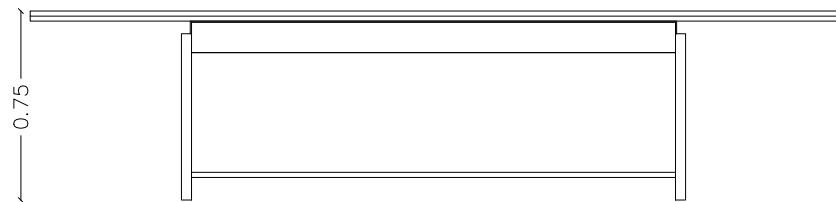

MESA PLANADOR DE 4,00 METROS

ESC 1:30

VISTA FRONTAL

VISTA LATERAL

ISOMÉTRICA

PLANTA

MESA PLANADOR DE 3,20 METROS

ESC 1:30

VISTA FRONTAL

VISTA LATERAL

ISOMÉTRICA

PLANTA