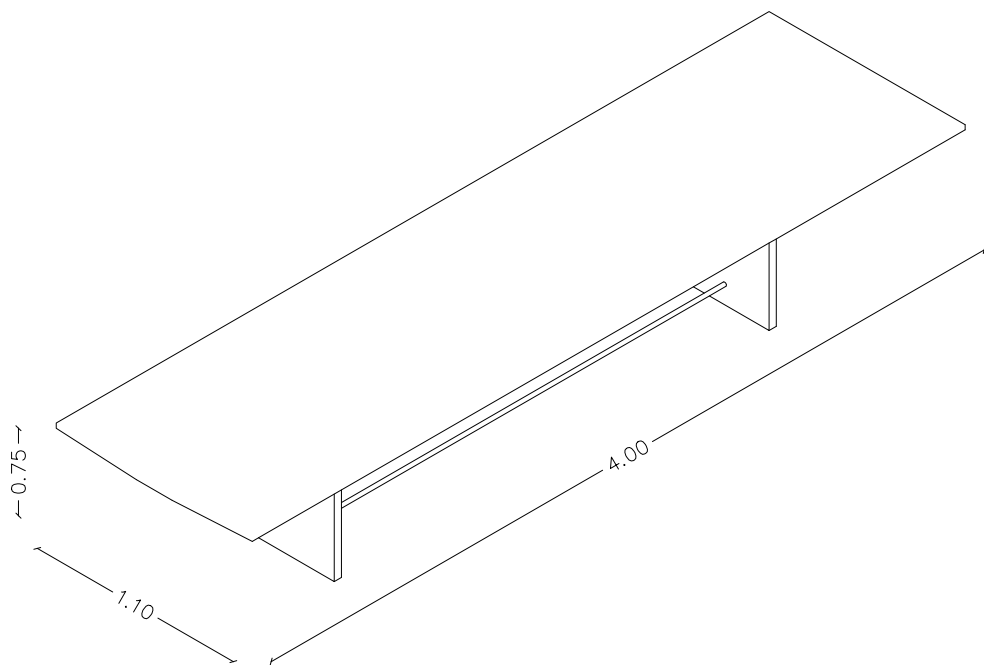

MESA PLANADOR DE 4,00 METROS

ESC 1:30

VISTA FRONTAL

VISTA LATERAL

ISOMÉTRICA

PLANTA

MESA PLANADOR DE 3,20 METROS

ESC 1:30

VISTA FRONTAL

VISTA LATERAL

ISOMÉTRICA

PLANTA