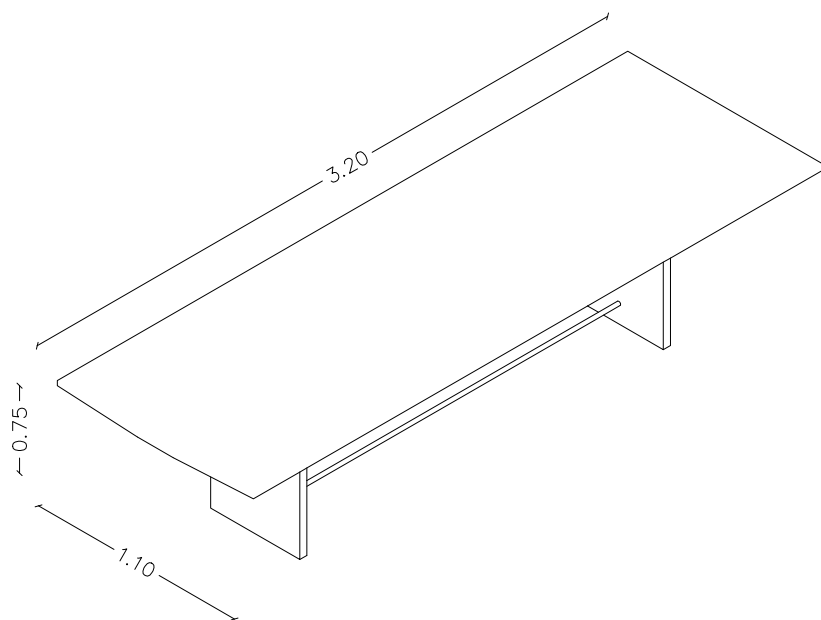

MESA PLANADOR DE 4,00 METROS

ESC 1:30

VISTA FRONTAL

VISTA LATERAL

ISOMÉTRICA

PLANTA

MESA PLANADOR DE 3,20 METROS

ESC 1:30

VISTA FRONTAL

VISTA LATERAL

ISOMÉTRICA

PLANTA