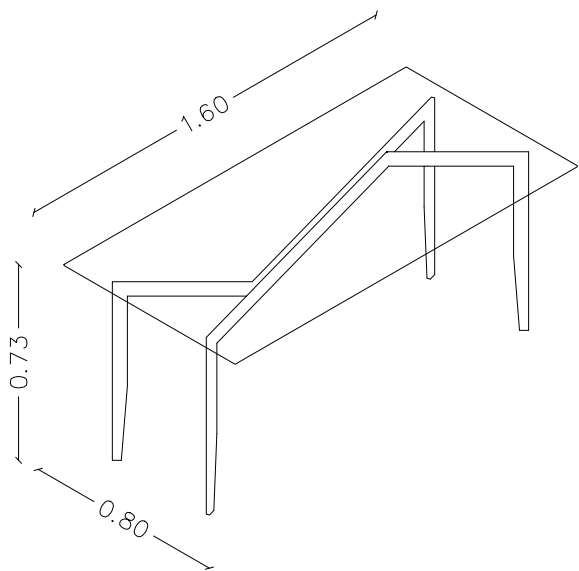

MESA SUÇUARANA 160cm x 80cm

ESC 1:25

VISTA FRONTAL

VISTA LATERAL

ISOMÉTRICA

PLANTA

MESA SUÇUARANA 180cm x 90cm

ESC 1:25

VISTA FRONTAL

VISTA LATERAL

ISOMÉTRICA

PLANTA