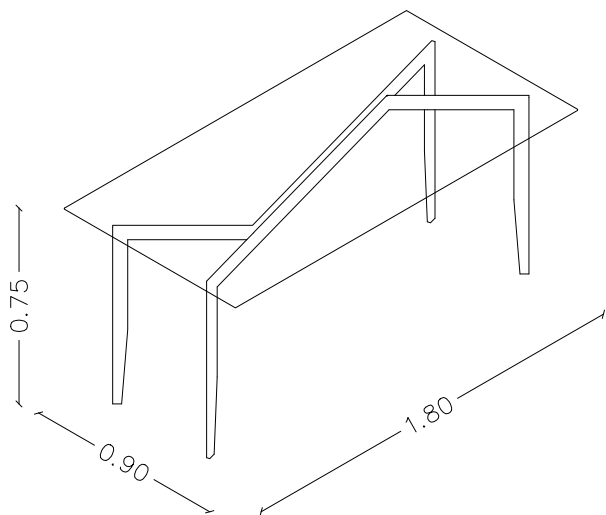

MESA SUÇUARANA 160cm x 80cm

ESC 1:25

VISTA FRONTAL

VISTA LATERAL

ISOMÉTRICA

PLANTA

MESA SUÇUARANA 180cm x 90cm

ESC 1:25

VISTA FRONTAL

VISTA LATERAL

ISOMÉTRICA

PLANTA