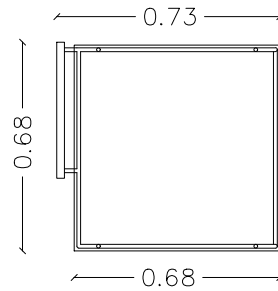

MESA CURIÓ QUADRADA

ESC 1:25

VISTA POSTERIOR

VISTA FRONTAL

VISTA LATERAL DIREITA

ISOMÉTRICA

PLANTA

VISTA LATERAL ESQUERDA

MESA CURIÓ RETANGULAR

ESC 1:25

VISTA POSTERIOR

VISTA FRONTAL

VISTA LATERAL DIREITA

ISOMÉTRICA

PLANTA

VISTA LATERAL ESQUERDA